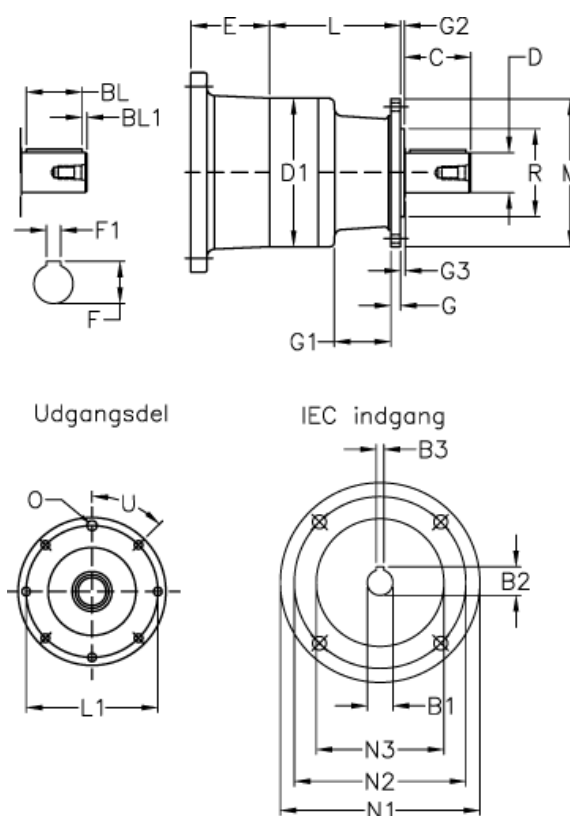

Varenummer: 473000230702047
 Beskrivelse: Trasmital 300 L2-30,7 MC-P 90
 Aksel med not

Mål

B1 = 24	E = 84	L1 = 165
B2 = 27	F = 41	M = 185
B3 = 8	F1 = A10x8x50	N1 = 200
BL = 50	G = 12	N2 = 165
BL1 = 4	G1 = 36	N3 = 130
C = 58	G2 = 5	O = 8x10,5
D = 38	G3 = 6	R = 110
D1 = 185	L = 133	U Grader = 45